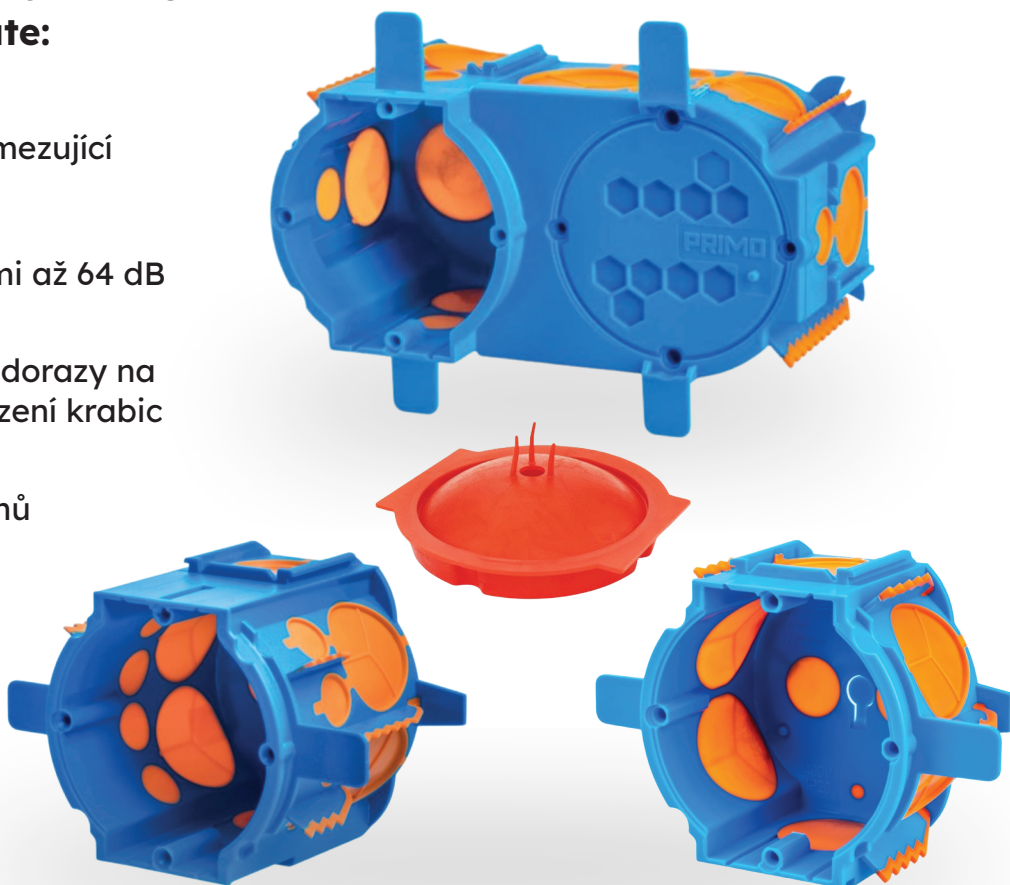

## DOPŘEJTE SVÉMU DOMU KVALITNĚJŠÍ ELEKTROINSTALAČNÍ KRABICI A SOBĚ LEPŠÍ BYDLENÍ BEZ PRŮVANU ZE ZÁSUVEK

Ke každému ks elektroinstalační krabice PRIMO z Thermobox řady (P726; P774; P775) získáte spolu s 5% slevou na krabice také **ZDARMA** kryt P722 pro jejich snadnější nalezení a vnitřní čistotu i po omítnutí stěn.

S unikátní patentovanou konstrukcí s membránovými vstupy elektroinstalačních krabic PRIMO z Thermobox řady získáte:

- lepší izolační vlastnosti zamezující vzniku tepelných mostů
- hlukový útlum mezi stěnami až 64 dB
- integrované centimetrové dorazy na omítku pro shodné předsazení krabic
- Vhodné i do pasivních domů a akustických stěn
- ušetřený čas při montáži a související náklady